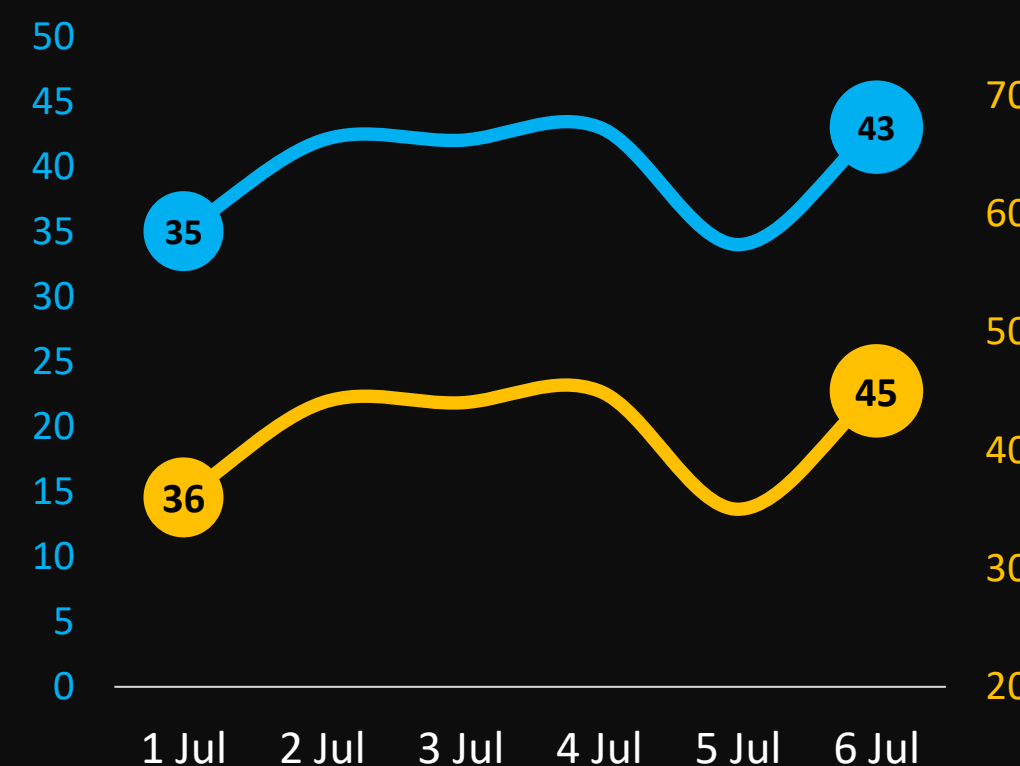

KASUS AKTIF DAN RASIO DIRAWAT DI RS KALSEL

BOR DAN JUMLAH TEMPAT TIDUR COVID-19 TERPAKAI DI BANJARMASIN, BANJARBARU, BANJAR DAN TANAH LAUT

BANJARMASIN

BANJARBARU

BOR DAN TEMPAT TIDUR COVID-19 TERPAKAI KALSEL

BANJAR

TANAH LAUT