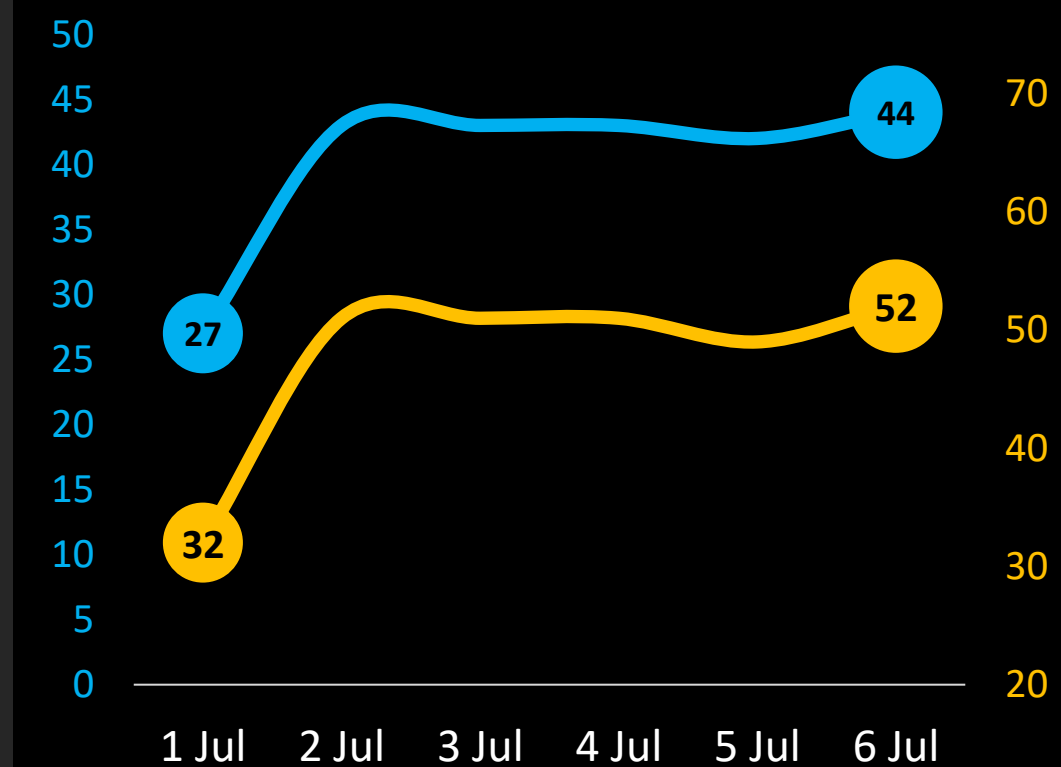

## KASUS AKTIF DAN RASIO DIRAWAT DI RS KALSEL

## BOR DAN JUMLAH TEMPAT TIDUR COVID-19 TERPAKAI DI BANJARMASIN, BANJARBARU, BANJAR DAN TANAH LAUT

## BOR DAN TEMPAT TIDUR COVID-19 TERPAKAI KALSEL