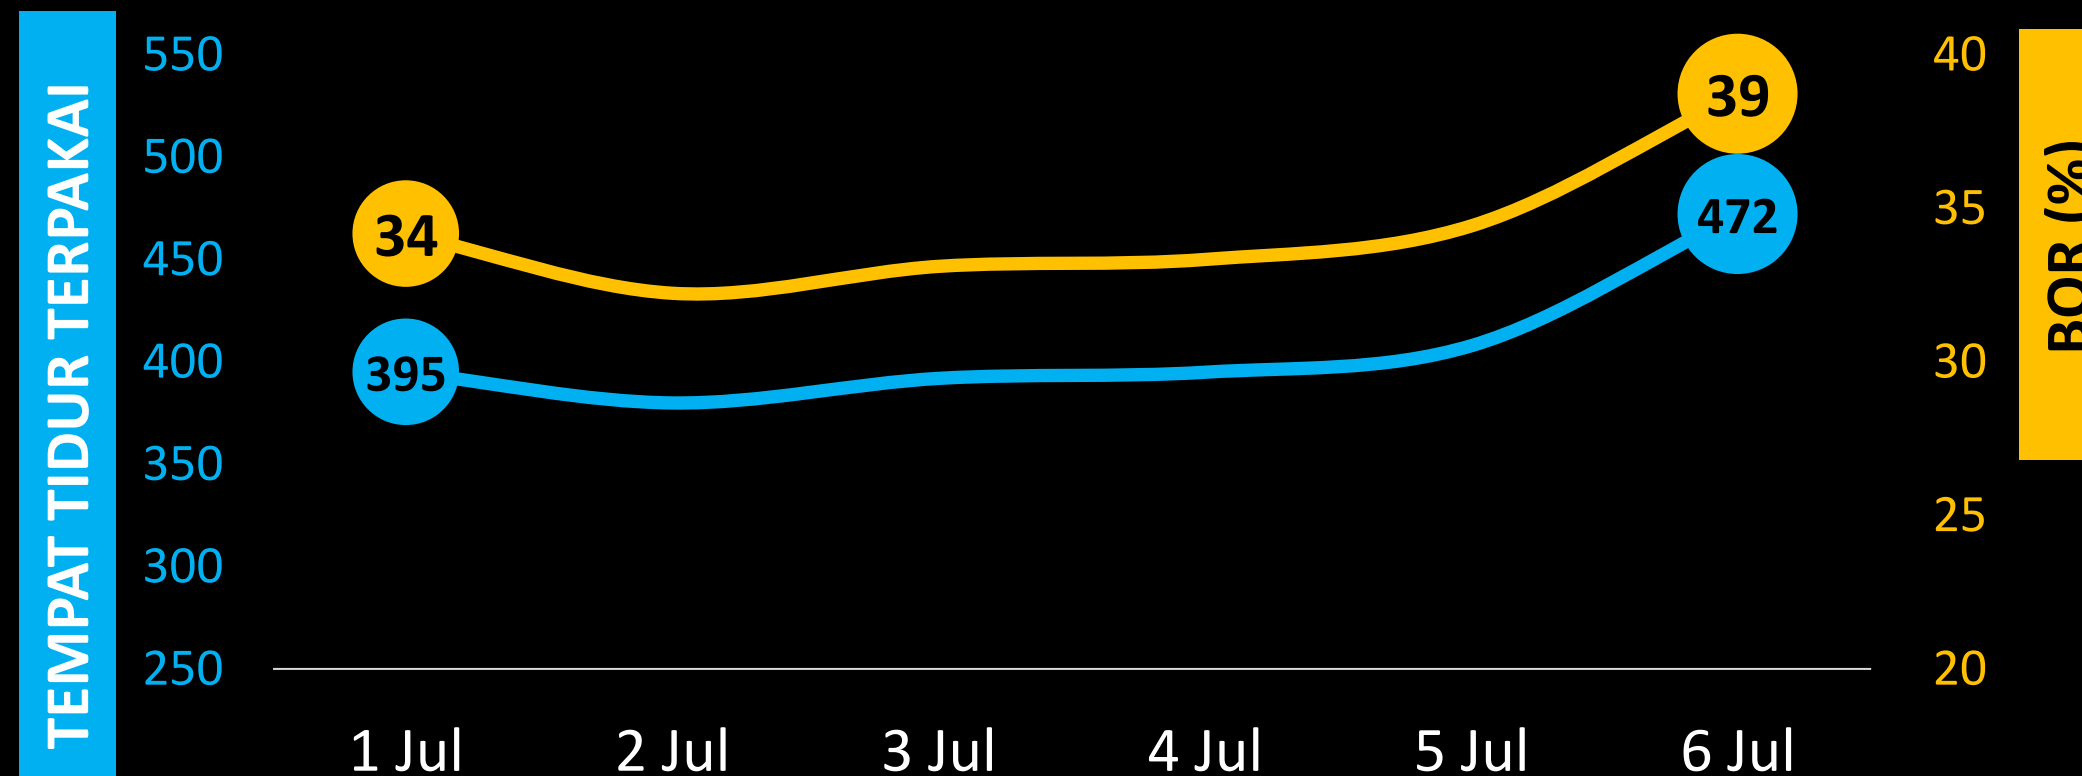

## KASUS AKTIF DAN RASIO DIRAWAT DI RS KALSEL

## BOR DAN JUMLAH TEMPAT TIDUR COVID-19 TERPAKAI DI BANJARMASIN, BANJARBARU, BANJAR DAN TANAH LAUT

### BANJARBARU

## BOR DAN TEMPAT TIDUR COVID-19 TERPAKAI KALSEL