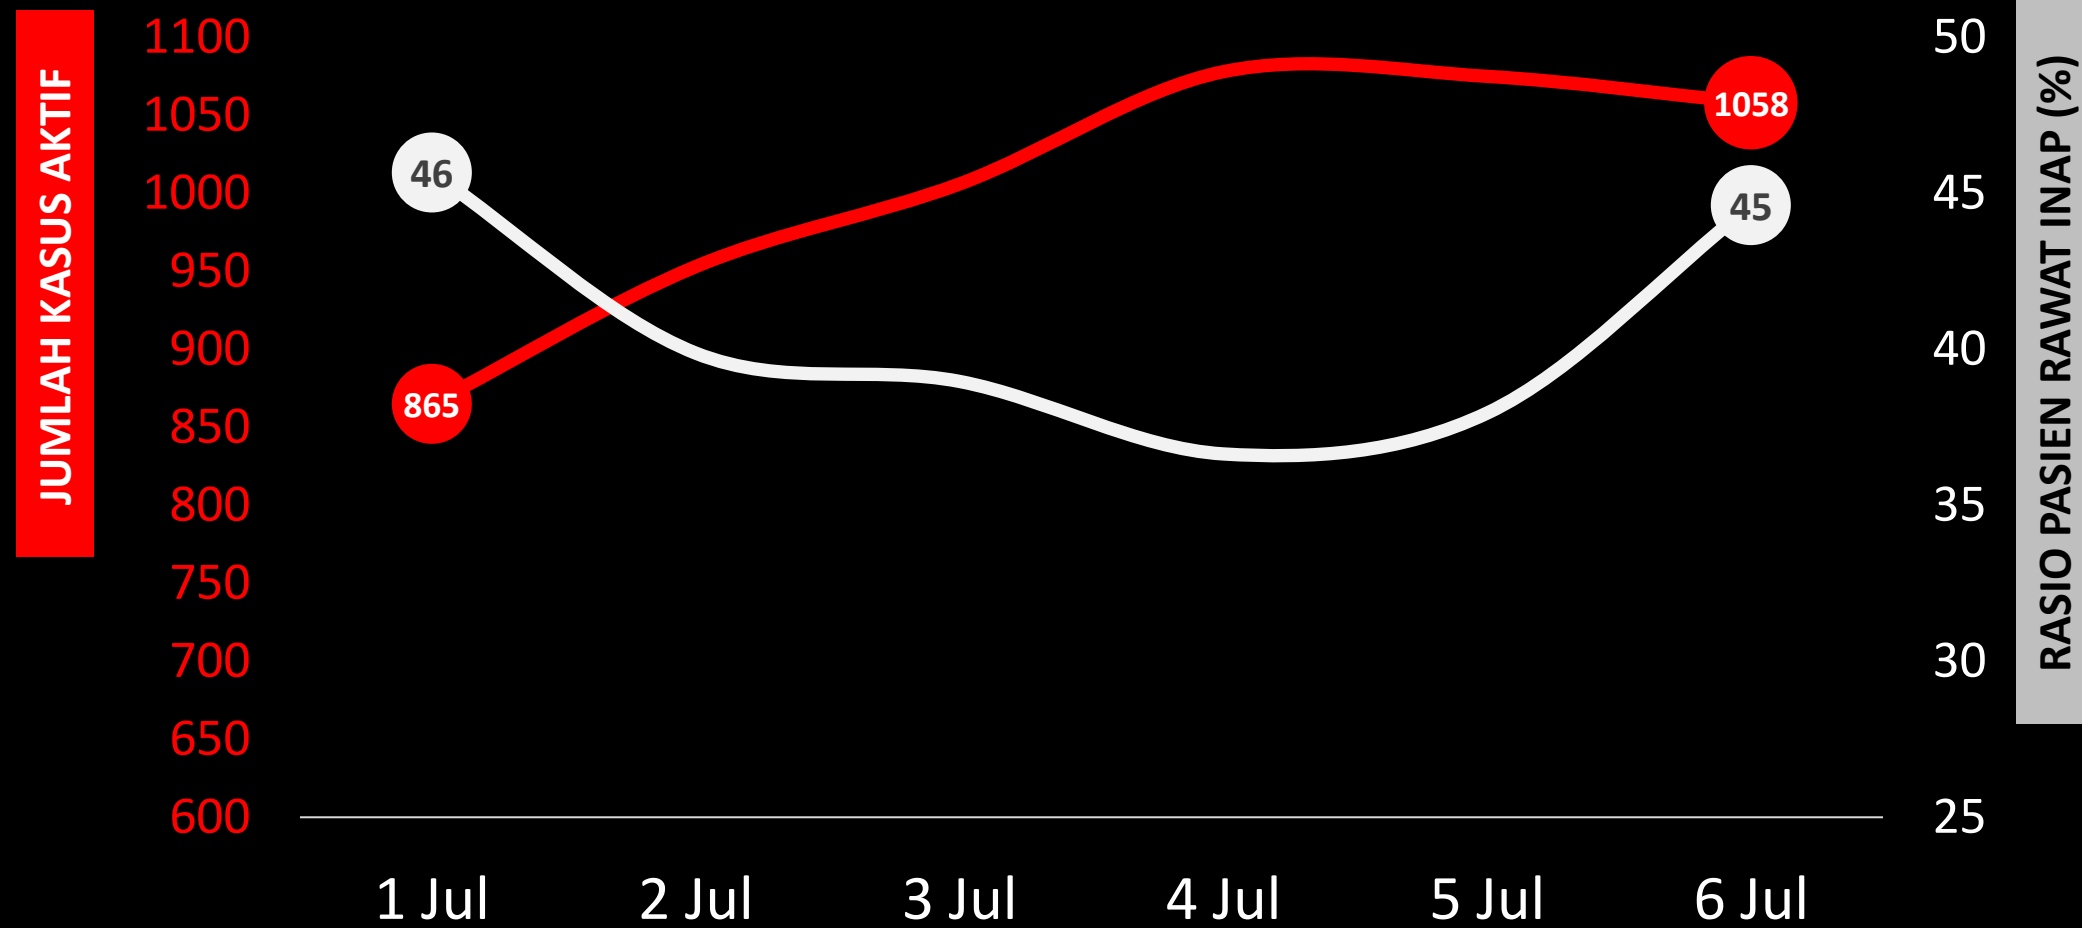

## KASUS AKTIF DAN RASIO DIRAWAT DI RS KALSEL

## BOR DAN JUMLAH TEMPAT TIDUR COVID-19 TERPAKAI DI BANJARMASIN, BANJARBARU, BANJAR DAN TANAH LAUT

### BANJARBARU

## BOR DAN TEMPAT TIDUR COVID-19 TERPAKAI KALSEL