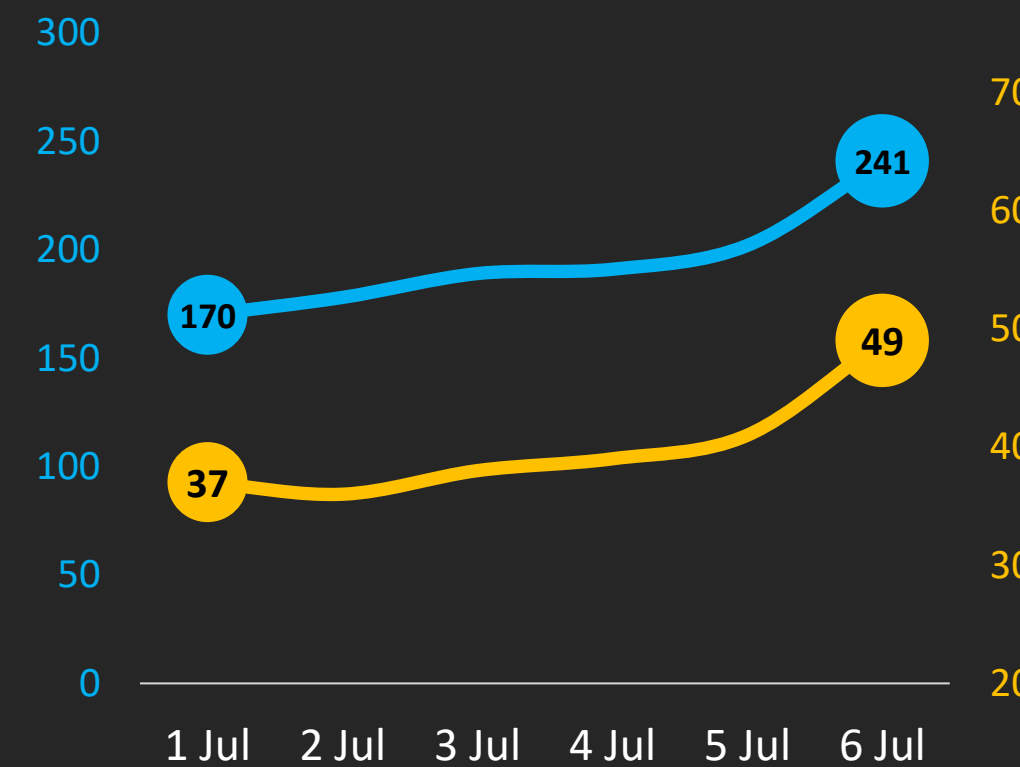

BOR DAN JUMLAH TEMPAT TIDUR COVID-19 TERPAKAI DI BANJARMASIN, BANJARBARU, BANJAR DAN TANAH LAUT

BANJARMASIN