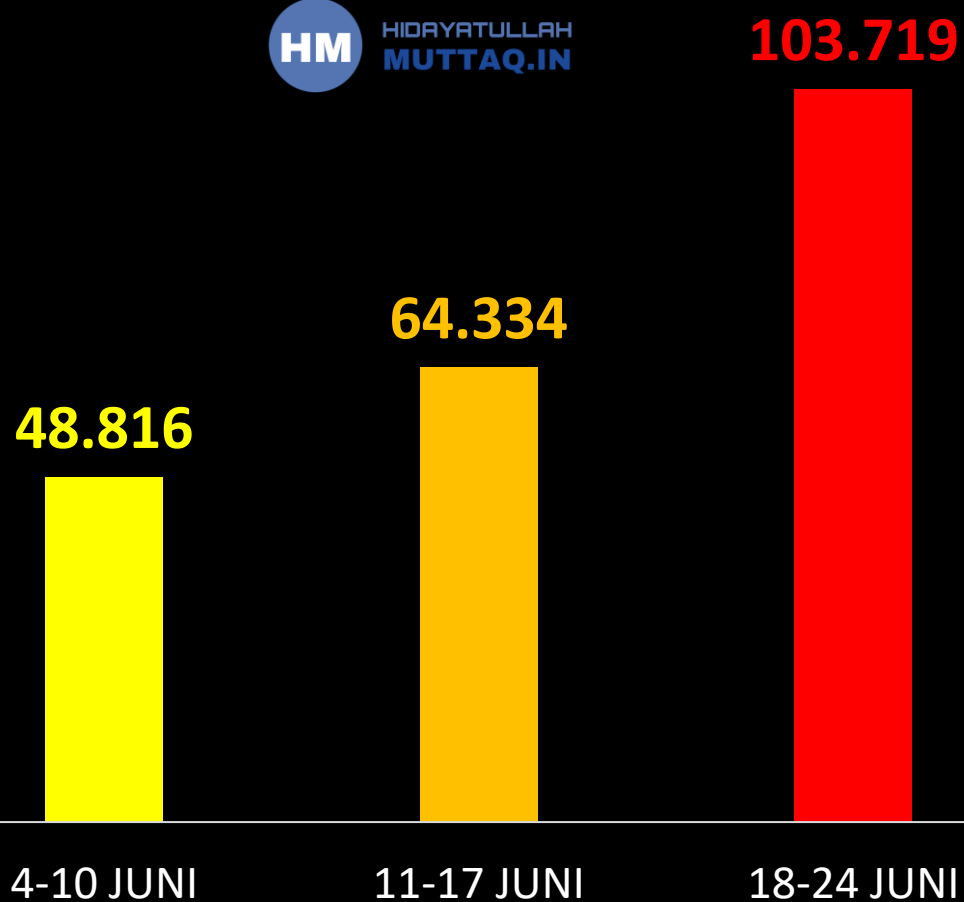

LEDAKAN KASUS COVID-19 DI PULAU JAWA

MENDORONG LONJAKAN KASUS LUAR JAWA

KASUS MINGGUAN REGIONAL DAN NASIONAL

KASUS BARU POSITIF MINGGUAN NASIONAL

HIDAYATULLAH MUTTAQ.IN

PROPORSI KASUS 18-24 JUNI

PERTUMBUHAN KASUS SEMINGGU TERAKHIR (18-24 JUNI) THD KASUS SEMINGGU SEBELUMNYA (11-17 JUNI) DALAM PERSEN

Sumber data: Kawalcovid19.id, diolah.