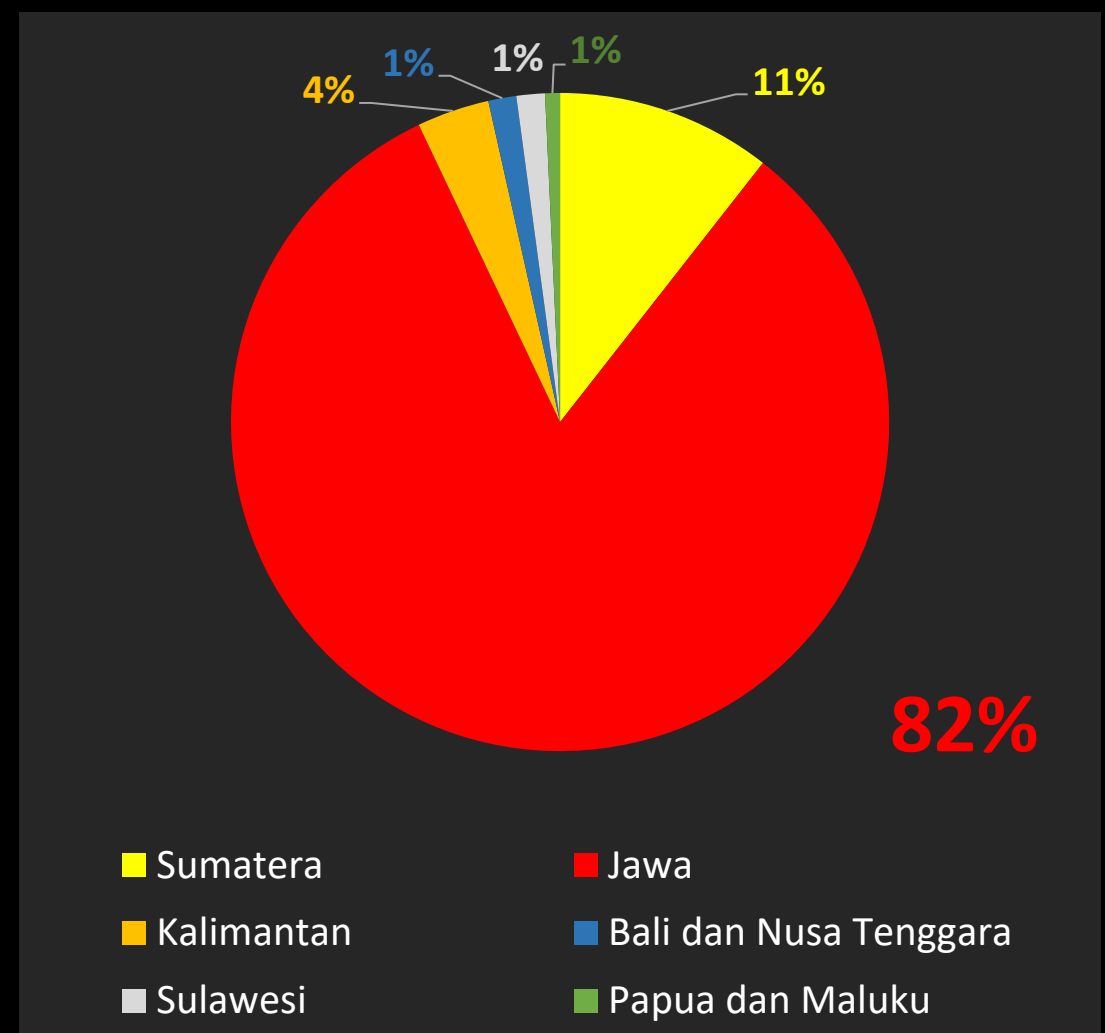

LEDAKAN KASUS COVID-19 DI PULAU JAWA

MENDORONG LONJAKAN KASUS LUAR JAWA

KASUS MINGGUAN REGIONAL DAN NASIONAL

KASUS BARU POSITIF MINGGUAN NASIONAL

HIDAYATULLAH MUTTAQ.IN

PROPORSI KASUS 18-24 JUNI

PERTUMBUHAN KASUS SEMINGGU TERAKHIR (18-24 JUNI) THD KASUS SEMINGGU SEBELUMNYA (11-17 JUNI) DALAM PERSEN