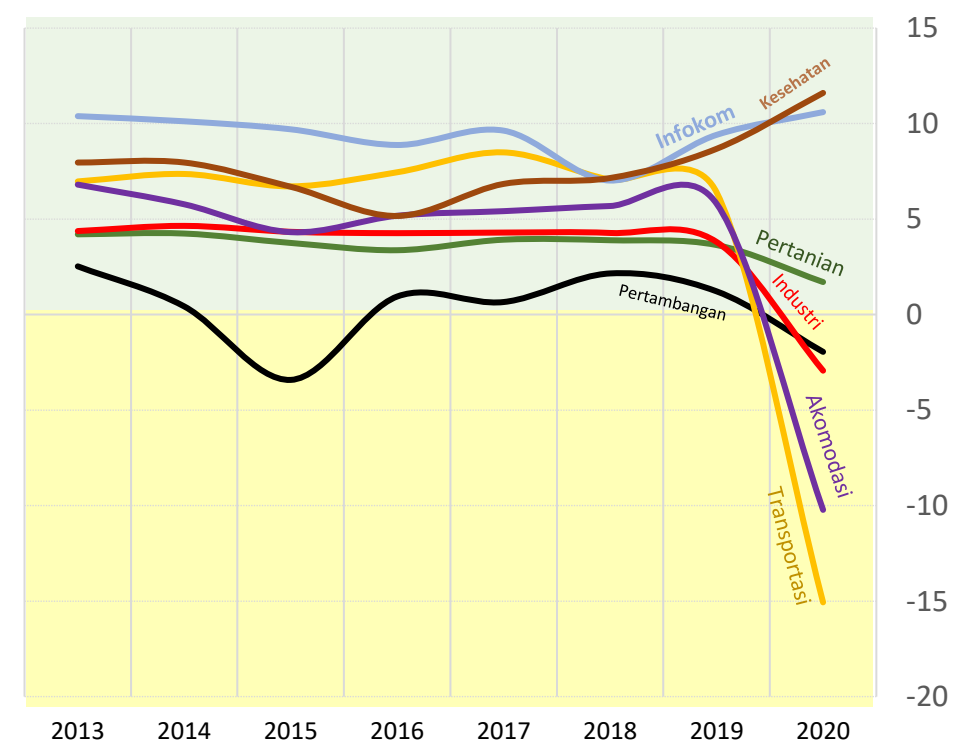

EKONOMI INDONESIA TAHUN 2020

PALING TERKONTRAKSI 2020

PALING TINGGI 2019

Pertumbuhan Pengeluaran 2020

Pertumbuhan Konsumsi Masyarakat

Pertumbuhan Menurut Sektor Ekonomi

INFOGRAFIS: HIDAYATULLAH MUTTAQIN - [HTTPS://MUTTAQ.IN](https://muttaq.in)