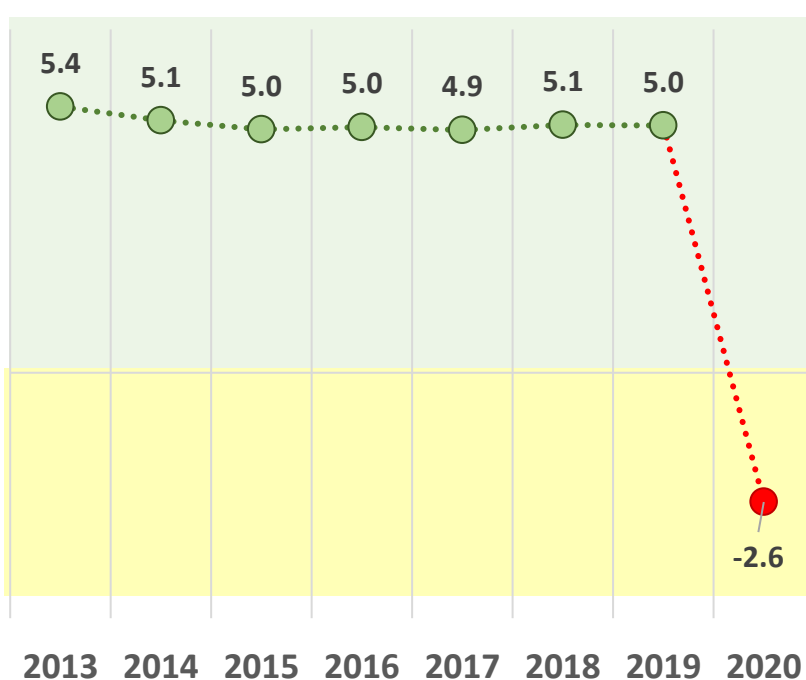

EKONOMI INDONESIA TAHUN 2020

PALING TERKONTRAKSI 2020

PALING TINGGI 2019

Pertumbuhan Pengeluaran 2020

Pertumbuhan Konsumsi Masyarakat

Pertumbuhan Menurut Sektor Ekonomi

INFOGRAFIS: HIDAYATULLAH MUTTAQIN - [HTTPS://MUTTAQ.IN](https://muttaq.in)