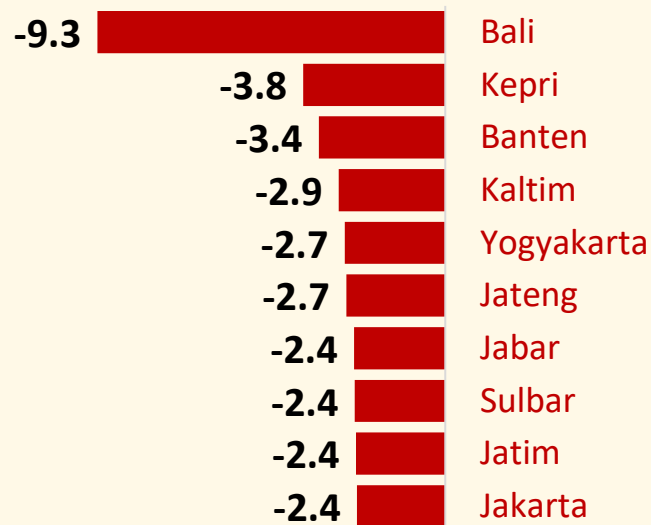

EKONOMI INDONESIA TAHUN 2020

PALING TERKONTRAKSI 2020

PALING TINGGI 2019

Pertumbuhan Pengeluaran 2020

Pertumbuhan Konsumsi Masyarakat

Pertumbuhan Menurut Sektor Ekonomi

INFOGRAFIS: HIDAYATULLAH MUTTAQIN - [HTTPS://MUTTAQ.IN](https://muttaq.in)