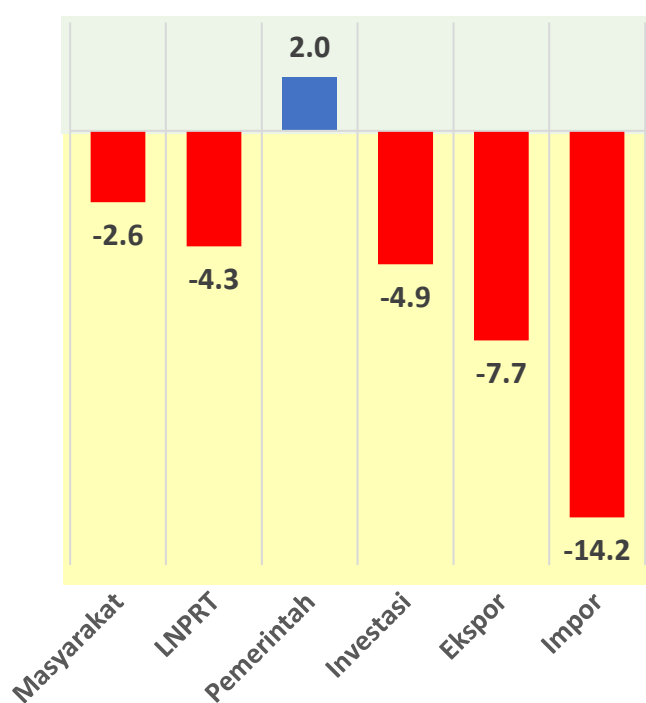

EKONOMI INDONESIA TAHUN 2020

PALING TERKONTRAKSI 2020

PALING TINGGI 2019

Pertumbuhan Pengeluaran 2020

Pertumbuhan Konsumsi Masyarakat

Pertumbuhan Menurut Sektor Ekonomi

INFOGRAFIS: HIDAYATULLAH MUTTAQIN - [HTTPS://MUTTAQ.IN](https://muttaq.in)