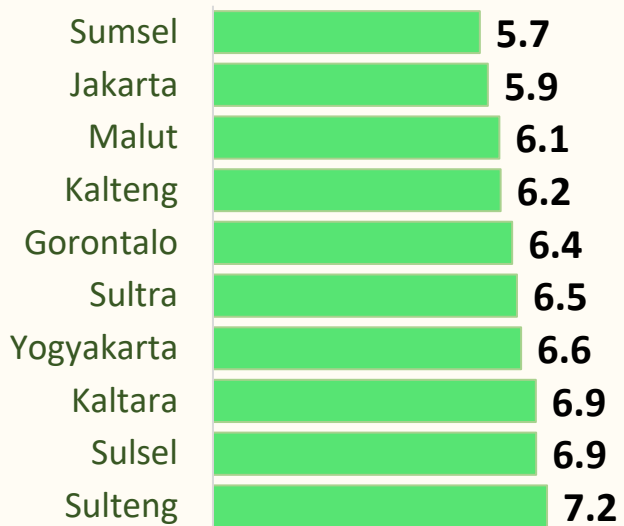

EKONOMI INDONESIA TAHUN 2020

PALING TERKONTRAKSI 2020

PALING TINGGI 2019

Pertumbuhan Pengeluaran 2020

Pertumbuhan Konsumsi Masyarakat

Pertumbuhan Menurut Sektor Ekonomi

INFOGRAFIS: HIDAYATULLAH MUTTAQIN - [HTTPS://MUTTAQ.IN](https://muttaq.in)